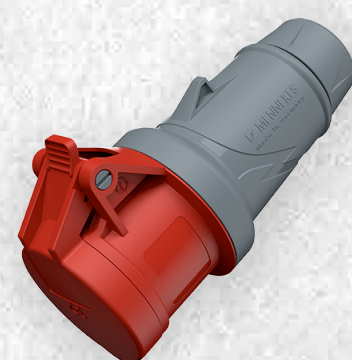

MY POWER CONNECTION

LÍNEA PowerTOP® Plus RENOVADA

⊕ Carcaza de 2 cuerpos con rosca

⊕ Ayuda de apertura con tapa plegable

⊕ Bloqueo fácil y sin tornillos

⊕ Instalación de cable fácil y segura

Ergonomía Rediseñada

Diseño en dos cuerpos

Montaje Cómodo

Conexión Fácil y Segura

MY POWER CONNECTION

LÍNEA PowerTOP® Plus RENOVADA

- Carcaza de 1 cuerpo con acceso poco práctico a la zona de cableado.
- Mango no ergonómico
- Fácil de imitar.

- Carcaza con rosca de 2 cuerpos para acceso fácil a la zona de cableado.
- Mango ergonómico con mejor agarre.
- Difícil de replicar.

Códigos EESAC	Nuevos códigos
248	3204
510	3402
260	3226
522	3414
252	3206
514	3406
5	3409
264	3245
4	3247
6	3416

5

3409

264

3245

4

3247

6

3416