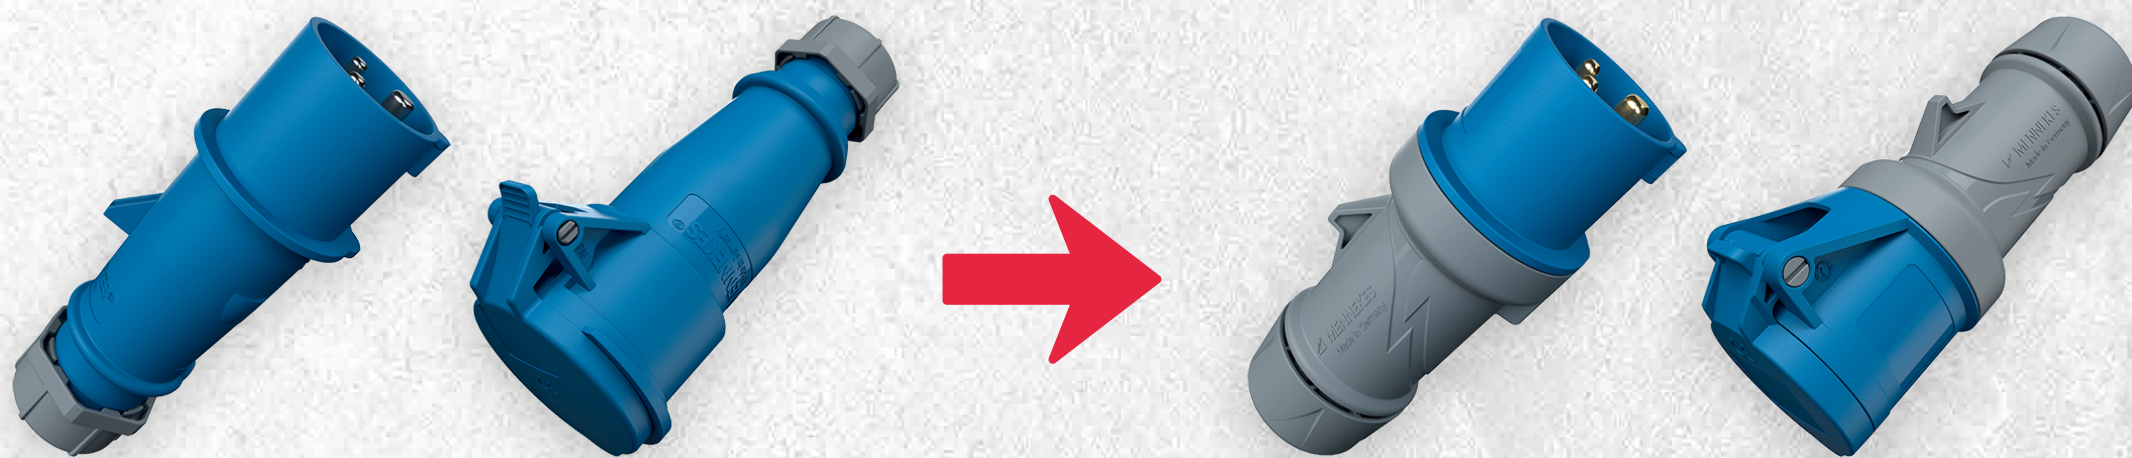

MY POWER CONNECTION

LÍNEA PowerTOP® Plus RENOVADA

⊕ Carcaza de 2 cuerpos con rosca

⊕ Ayuda de apertura con tapa plegable

⊕ Bloqueo fácil y sin tornillos

⊕ Instalación de cable fácil y segura

Ergonomía Rediseñada

Diseño en dos cuerpos

Montaje Cómodo

Conexión Fácil y Segura

MY POWER CONNECTION

LÍNEA PowerTOP® Plus RENOVADA

- Carcaza de 1 cuerpo con acceso poco práctico a la zona de cableado.
- Mango no ergonómico
- Fácil de imitar.

- Carcaza con rosca de 2 cuerpos para acceso fácil a la zona de cableado.
- Mango ergonómico con mejor agarre.
- Difícil de replicar.

Códigos EESAC	Nuevos códigos
248	3204
510	3402
260	3226
522	3414
252	3206
514	3406
5	3409
264	3245
4	3247
6	3416