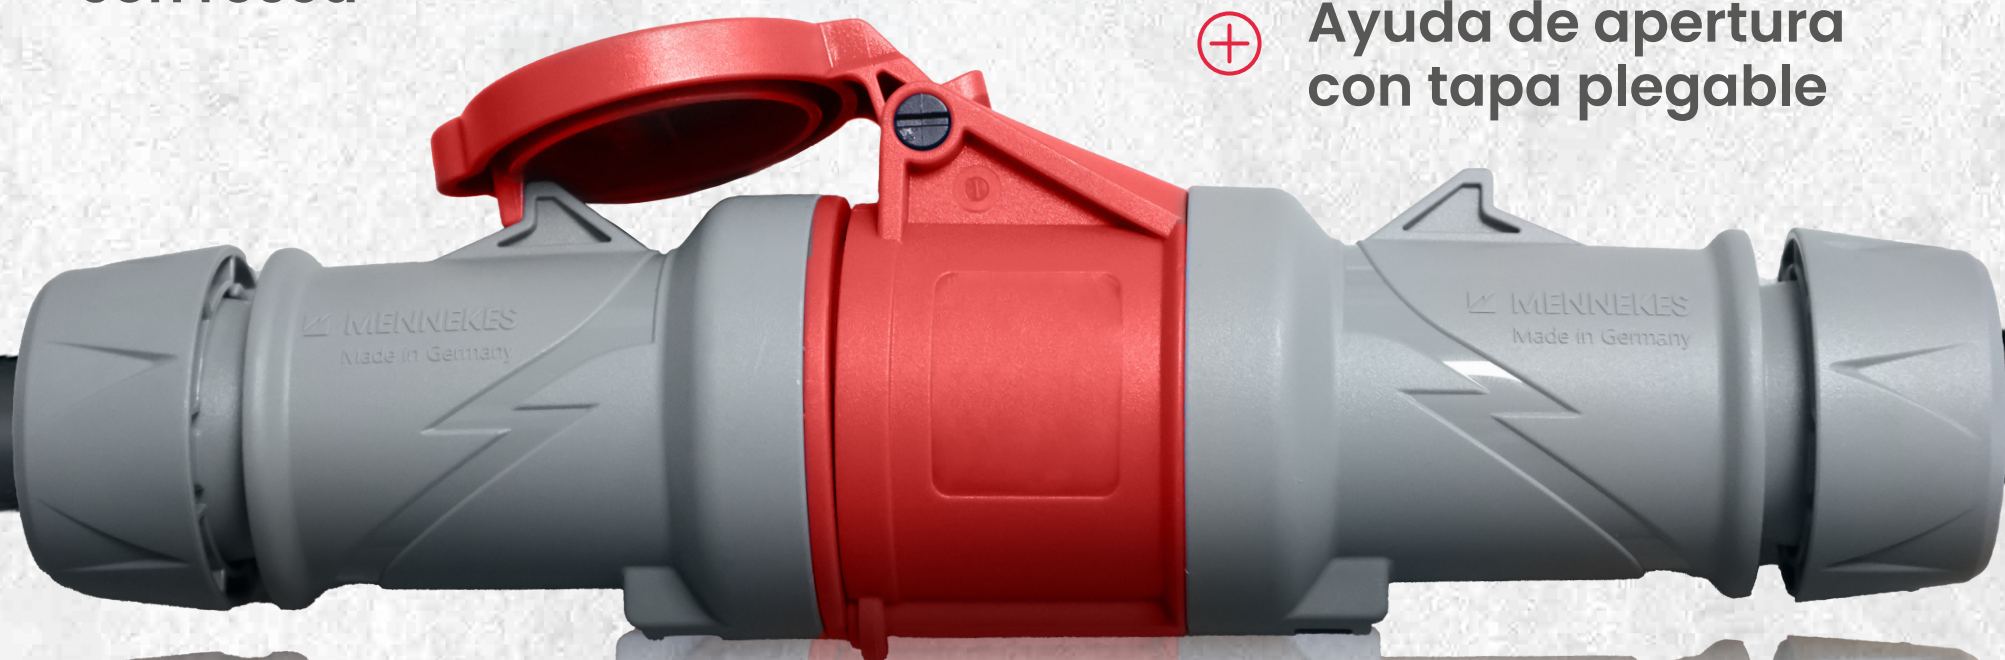

MY POWER CONNECTION

LÍNEA PowerTOP® Plus RENOVADA

⊕ Carcaza de 2 cuerpos con rosca

⊕ Ayuda de apertura con tapa plegable

⊕ Bloqueo fácil y sin tornillos

⊕ Instalación de cable fácil y segura

Ergonomía Rediseñada

Diseño en dos cuerpos

Montaje Cómodo

Conexión Fácil y Segura

MY POWER CONNECTION

LÍNEA PowerTOP® Plus RENOVADA

- Carcaza de 1 cuerpo con acceso poco práctico a la zona de cableado.
- Mango no ergonómico
- Fácil de imitar.

- Carcaza con rosca de 2 cuerpos para acceso fácil a la zona de cableado.
- Mango ergonómico con mejor agarre.
- Difícil de replicar.

Códigos EESAC	Nuevos códigos
248	3204
510	3402
260	3226
522	3414
252	3206
514	3406
5	3409
264	3245
4	3247
6	3416