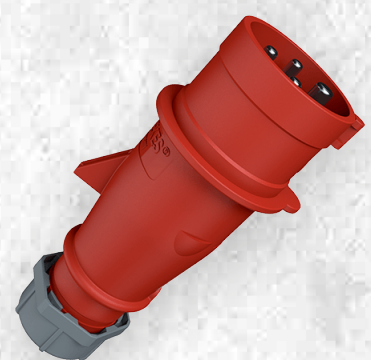

Códigos Antiguos

Códigos Nuevos

248

3204

510

3402

260

3226

522

3414

252

3206