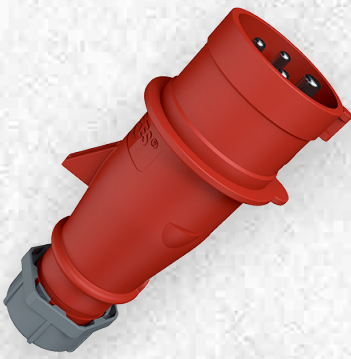

Códigos Antiguos

Códigos Nuevos

514

3406

5

3409

264

3245

4

3247

6

3416