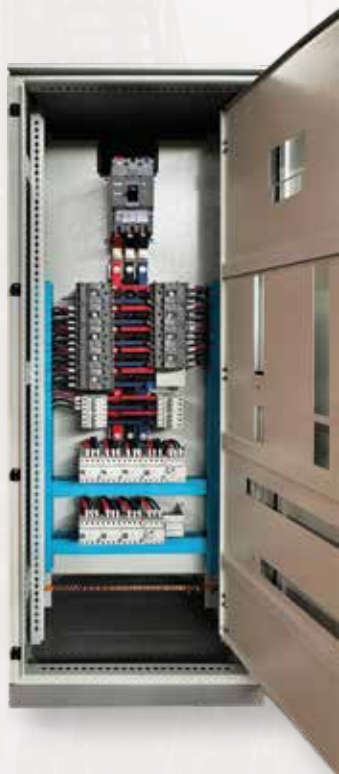

TIPOS DE TABLEROS ELÉCTRICOS

Los tableros eléctricos se clasifican según su función: Distribución primaria y secundaria, para redistribuir la energía entre los puntos de trabajo, tableros de paso, de control para supervisar o controlar el correcto funcionamiento de los dispositivos conectados a la red eléctrica como pueden ser motores o bombas, de transferencia y sincronismo; que son utilizados principalmente en soluciones que involucran la activación de grupos electrógenos y UPS, entre otros.

Ahora según la manera de instalación los tableros se pueden clasificar como:

- **Tableros autoportado**