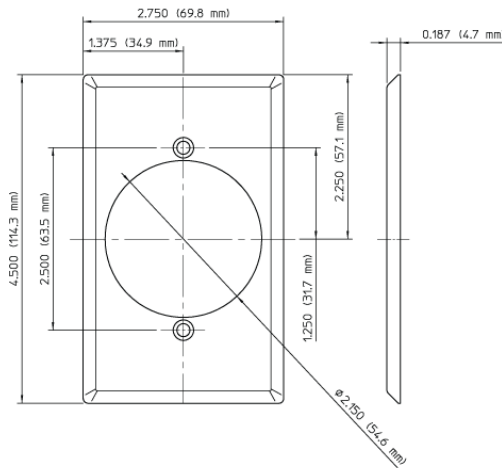

# 84028

Placa de pared de una unidad para receptáculo de productos de montaje empotrado. de 5,46 cm de diámetro, unidad de tamaño estándar, acero inoxidable 430, Montaje del producto, : acero inoxidable

**Tipo :** Tamaño estándar

**Unidad :** 1

Color :  Acero inoxidable

**Código UPC :** 078477431405

**País de origen :** Contáctese con el servicio al cliente.