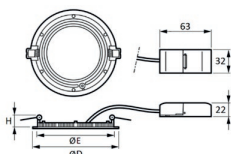

## DOWNLIGHT LED - ADOSABLE

Dimensiones:

REFERENCIA	NIVEL DE ILUMINACIÓN	CONSUMO	COLOR DE LUZ	DIMENSIONES (D X H)
NV-LPS1-9WR	675 lm	9 Watts	Luz blanca	Ø146 x 28 mm
NV-LPS1-12WR	960 lm	12 Watts	Luz blanca	Ø168 x 28 mm
NV-LPS1-18WR	1550 lm	18 Watts	Luz blanca	Ø210 x 28 mm
NV-LPS1-24WR	2100 lm	24 Watts	Luz blanca	Ø285 x 28 mm
NV-LPS1-30WR	2700 lm	30 Watts	Luz blanca	Ø300 x 28 mm

## DOWNLIGHT LED - EMPOTRABLE

Dimensiones:

REFERENCIA	NIVEL DE ILUMINACIÓN	CONSUMO	COLOR DE LUZ	DIMENSIONES (MM)		
				D	H	E
NV-LPRI-9WR	675 lm	9 Watts	Luz blanca	Ø146	18	Ø120
NV-LPRI-12WR	960 lm	12 Watts	Luz blanca	Ø168	18	Ø142