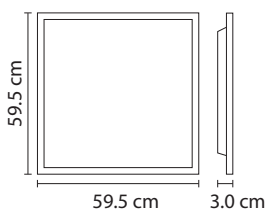

## PANELES LED

Dimensiones:

REFERENCIA	NIVEL DE ILUMINACIÓN	CONSUMO	COLOR DE LUZ
NV-6060X48W	4800 lm	48 Watts	Luz blanca

## DOWNLIGHT LED - ADOSABLE

Dimensiones:

REFERENCIA	NIVEL DE ILUMINACIÓN	CONSUMO	COLOR DE LUZ	DIMENSIONES (D X H)
NV-LPS1-9WR	675 lm	9 Watts	Luz blanca	Ø146 x 28 mm
NV-LPS1-12WR	960 lm	12 Watts	Luz blanca	Ø168 x 28 mm
NV-LPS1-18WR	1550 lm	18 Watts	Luz blanca	Ø210 x 28 mm
NV-LPS1-24WR	2100 lm	24 Watts	Luz blanca	Ø285 x 28 mm
NV-LPS1-30WR	2700 lm	30 Watts	Luz blanca	Ø300 x 28 mm

## DOWNLIGHT LED - EMPOTRABLE

Dimensiones:

REFERENCIA	NIVEL DE ILUMINACIÓN	CONSUMO	COLOR DE LUZ	DIMENSIONES (MM)		
				D	H	E
NV-LPRI-9WR	675 lm	9 Watts	Luz blanca	Ø146	18	Ø120
NV-LPRI-12WR	960 lm	12 Watts	Luz blanca	Ø168	18	Ø142

## REFLECTOR LED

REFERENCIA	NIVEL DE ILUMINACIÓN	CONSUMO	COLOR DE LUZ	DIMENSIONES
NV-REFL30W	3 000 lm	30 Watts	Luz blanca	16.2 X 12.1 x 4.0 cm
NV-REFL50W	5 000 lm	50 Watts	Luz blanca	20.5 X 16.0 x 4.0 cm
NV-REFL100W	10 000 lm	100 Watts	Luz blanca	27.3 X 21.3 x 4.5 cm
NV-REFL200W	20 000 lm	200 Watts	Luz blanca	38.2 X 28.2 x 4.8 cm