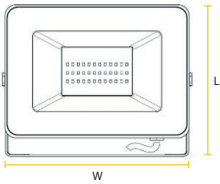

## DOWNLIGHT LED - ADOSABLE

Dimensiones:

REFERENCIA	NIVEL DE ILUMINACIÓN	CONSUMO	COLOR DE LUZ	DIMENSIONES (D X H)
NV-LPS1-9WR	675 lm	9 Watts	Luz blanca	Ø146 x 28 mm
NV-LPS1-12WR	960 lm	12 Watts	Luz blanca	Ø168 x 28 mm
NV-LPS1-18WR	1550 lm	18 Watts	Luz blanca	Ø210 x 28 mm
NV-LPS1-24WR	2100 lm	24 Watts	Luz blanca	Ø285 x 28 mm
NV-LPS1-30WR	2700 lm	30 Watts	Luz blanca	Ø300 x 28 mm

## DOWNLIGHT LED - EMPOTRABLE

Dimensiones:

REFERENCIA	NIVEL DE ILUMINACIÓN	CONSUMO	COLOR DE LUZ	DIMENSIONES (MM)		
				D	H	E
NV-LPRI-9WR	675 lm	9 Watts	Luz blanca	Ø146	18	Ø120
NV-LPRI-12WR	960 lm	12 Watts	Luz blanca	Ø168	18	Ø142

## REFLECTOR LED

REFERENCIA	NIVEL DE ILUMINACIÓN	CONSUMO	COLOR DE LUZ	DIMENSIONES
NV-REFL30W	3 000 lm	30 Watts	Luz blanca	16.2 X 12.1 x 4.0 cm
NV-REFL50W	5 000 lm	50 Watts	Luz blanca	20.5 X 16.0 x 4.0 cm
NV-REFL100W	10 000 lm	100 Watts	Luz blanca	27.3 X 21.3 x 4.5 cm
NV-REFL200W	20 000 lm	200 Watts	Luz blanca	38.2 X 28.2 x 4.8 cm

### ■ HERMÉTICAS VACÍAS

Carcasa en material ABS  
Tapa en material Policarbonato

REFERENCIA	DIMENSIONES
WP-E1X18W	1 tubo 18W (fluó.) / 9W (led)
WP-E2X18W	2 tubos 18W (fluó.) / 9W (led)
WP-E1X36W	1 tubo 36W (fluó.) / 18W (led)
WP-E2X36W	2 tubos 36W (fluó.) / 18W (led)