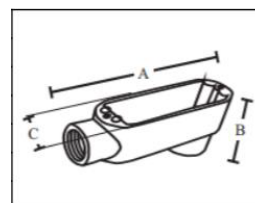

CAJA CONDULET TIPO LB 1"

Ref.: ALX-LB3

DESCRIPCION

- Material: Aluminio.
- Aplicación: Para conduletas rígidas.
- Con tapa y empaquetadura.

▪ DETALLE DEL PRODUCTO

Referencia	Medida	A (pulgadas)	B (pulgadas)	C (pulgadas)
ALX-LB1	1/2"	4.56	2.06	1.31
ALX-LB2	3/4"	5.31	2.37	1.48
ALX-LB3	1"	6.25	2.63	1.75
ALX-LB4	1-1/4"	8.22	3.5	2.4
ALX-LB5	1-1/2"	8.22	3.75	2.4
ALX-LB6	2"	10.48	4.31	3.05

▪ IMAGEN DEL PRODUCTO