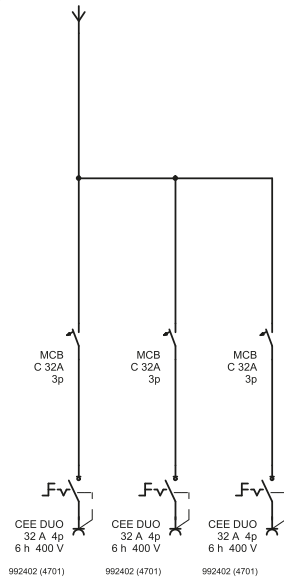

PLANO UNIFILAR