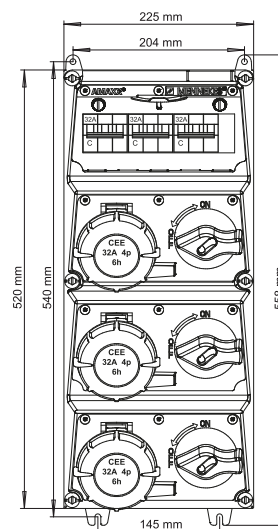

PLANO MECÁNICO

Productos complementarios:

ASA

Ref: 999041

ENCHUFE

Ref: 294