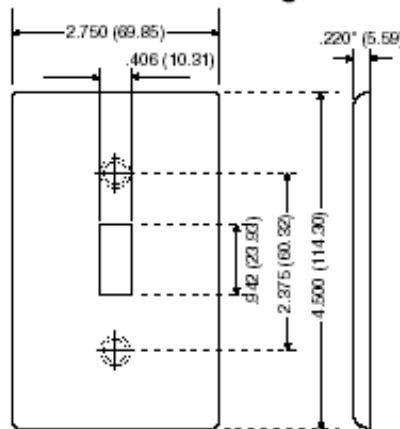

88003

Placa de pared para receptáculo de productos dúplex de 1 unidad, unidad de tamaño estándar, termofraguado, Montaje del producto - blanco

Familiares y funcionales, las placas de pared tradicionales de Leviton se diseñaron para usarse con productos tradicionales de Leviton. Representan estilos y formas que han superado la prueba del paso del tiempo. Sus líneas limpias funcionan en cualquier ubicación, ya sea en construcciones nuevas o reacondicionadas, y son de instalación rápida y fácil. Leviton ofrece las tradicionales placas de pared en una amplia gama de colores y configuraciones.

Información técnica

Características del producto

Color : Blanco

Material : Termofraguado

Montaje : Dispositivo

Normas y certificaciones : UL/CSA

Tipo : Tamaño estándar

Unidad : 1

Código UPC : 078477086933

País de origen : United States

Dimensional Diagram

SPECIFICATION SUBMITTAL

JOB NAME:	CATALOG NUMBERS:	
<input type="text"/>	<input type="text"/>	<input type="text"/>
JOB NUMBER:	<input type="text"/>	<input type="text"/>