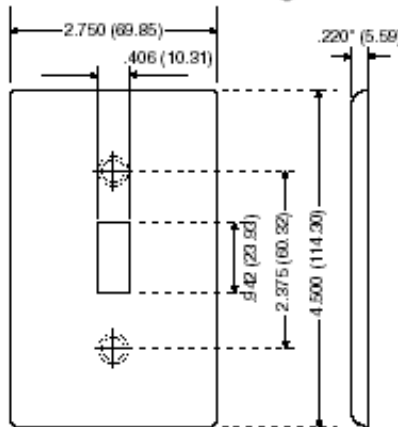

86003

Placa de pared para receptáculo de productos dúplex de 1 unidad, unidad de tamaño estándar, termofraguado, Montaje del producto - Marfil

Familiares y funcionales, las placas de pared tradicionales de Leviton se diseñaron para usarse con productos tradicionales de Leviton. Representan estilos y formas que han superado la prueba del paso del tiempo. Sus líneas limpias funcionan en cualquier ubicación, ya sea en construcciones nuevas o reacondicionadas, y son de instalación rápida y fácil. Leviton ofrece las tradicionales placas de pared en una amplia gama de colores y configuraciones.

Información técnica

Características del producto

Color : Marfil

Material : Termofraguado

Montaje : Dispositivo

Normas y certificaciones : UL/CSA

Tipo : Tamaño estándar

Unidad : 1

Código UPC : 078477086919

País de origen : United States

Dimensional Diagram

SPECIFICATION SUBMITTAL

JOB NAME:	CATALOG NUMBERS:	
<input type="text"/>	<input type="text"/>	<input type="text"/>
JOB NUMBER:	<input type="text"/>	<input type="text"/>