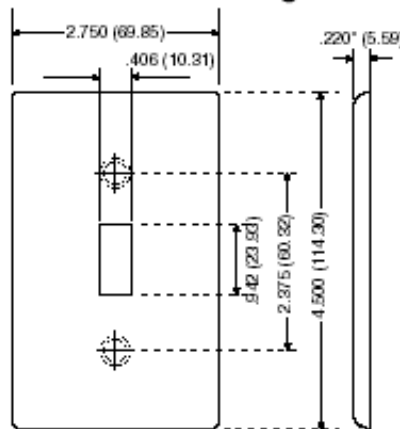

Información técnica

Características del producto

Color : Marfil

Material : Termofraguado

Montaje : Dispositivo

Normas y certificaciones : UL/CSA

Tipo : Tamaño estándar

Unidad : 1

Código UPC : 078477086902

País de origen : United States

Dimensional Diagram

SPECIFICATION SUBMITTAL

JOB NAME:	CATALOG NUMBERS:	
<input type="text"/>	<input type="text"/>	<input type="text"/>
JOB NUMBER:	<input type="text"/>	<input type="text"/>