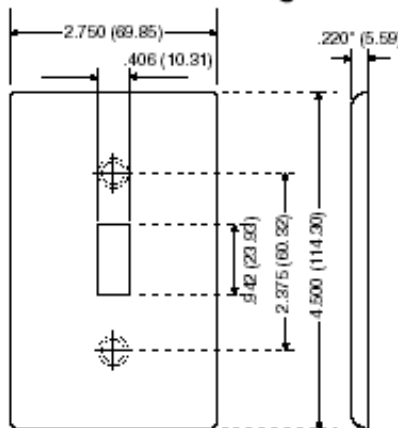

# 84001

Placa de pared para interruptores de palanca de 1 unidad, unidad de tamaño estándar, acero inoxidable 430, Montaje del producto, : acero inoxidable

Las placas de pared de combinación de Leviton están disponibles en una amplia variedad de configuraciones y para múltiples unidades. Además, puede elegir entre una amplia gama de materiales, tales como aluminio, latón, acero inoxidable y plástico, y también entre un gran surtido de colores. Si tiene una aplicación única, Leviton también puede personalizar una placa de pared y adaptarla para un trabajo específico.

**Tipo :** Tamaño estándar

**Unidad :** 1

Color :  Acero inoxidable

**Código UPC :** 078477119181

**País de origen :** Contáctese con el servicio al cliente.

### Dimensional Diagram