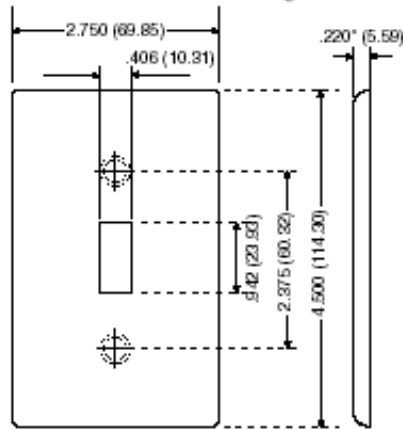

### Información técnica

**Características del producto**

**Color :** Blanco

**Dispositivo :** No

**Garantía :** Limitada de diez años

**Material :** Nylon termoplástico

**Montaje :** Caja

**Normas y certificaciones :** UL/CSA

**Tipo :** Tamaño estándar

**Unidad :** 1

### Dimensional Diagram

2-GANG Width = 4.56" (115.9mm)