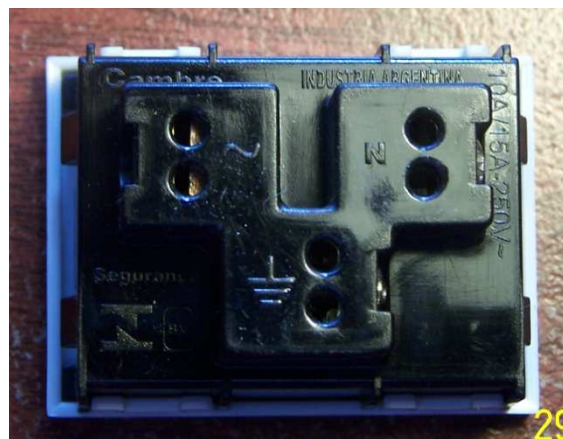

Especificaciones Técnicas, Modelos 6903, 7903

Descripción:

Tomacorriente Tipo Americano con polo a tierra
125V~ 15A - Norma NEMA (5-15R).

Código/s:

6903 (Blanco), 7903 (Gris)

Normas Soportadas:

Seguridad eléctrica: IEC 60884-1
Formato Americano según: NEMA 5-15R

Marcado:

Corriente Nominal:	15A
Tensión Nominal:	125V
Naturaleza de la corriente:	~
Fabricante:	CAMBRE
Origen:	Industria Argentina
Modelo:	X903
Contacto Línea:	~
Contacto Neutro:	N
Contacto Tierra:	

Imagen a título indicativo de la forma

Nota: Toda la información contenida en el presente puede ser modificada por CAMBRE S.A. sin previo aviso.

Cambre I.C. Y F.S.A

Calle Haendel Lote 4 (1619) Centro Industrial Garín – Prov. de Buenos Aires. Argentina
Tel: +54 (0) 3327)41-4000 al 4005 - Fax: +54 (0) 3327 41 4006 – www.cambre.com.ar