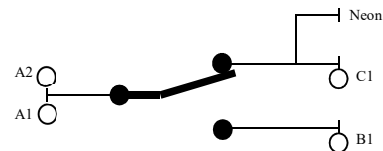

### Descripción:

Familia de Interruptores Prefit - Módulo combinación Tecla Doble – Línea Bauhaus  
Un polo - 250V~ 10AX.

### Código/s:

6121 (Color Gris).

### Materiales:

Cuerpo: Policarbonato Translucido Verde  
Frente: ABS Gris  
Conductor cuerpo parte fija: Latón  
Contactos parte fija: soldadura de plata  
Balancín parte móvil: cobre  
Contactos parte móvil: remache de aleación de plata  
Borne: sin tornillo sistema Prefit

### Marcado:

Corriente Nominal: 10AX  
Tensión Nominal: 250V  
Naturaleza de la corriente: ~  
Modelo: Prefit  
Fabricante: CAMBRE  
Origen: Industria Argentina  
Longitud de la aislación a quitar. Dibujo del cable sin vaina y cota de 13mm