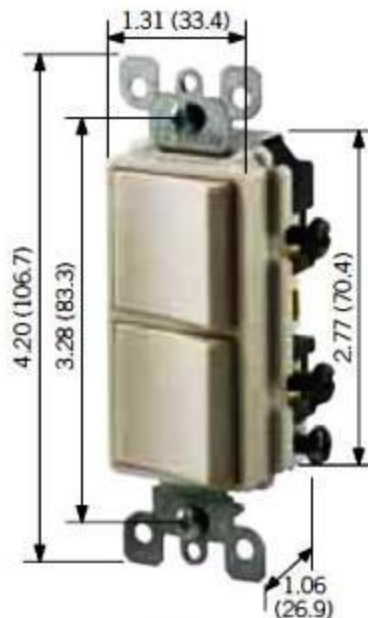

Available Colors :