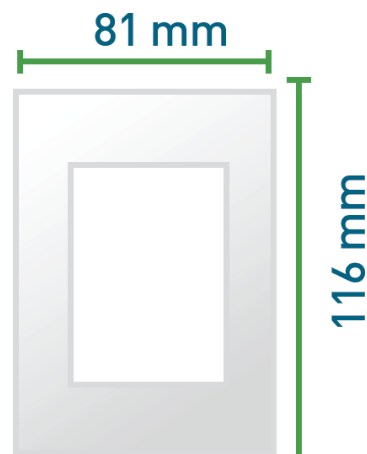

Especificaciones Técnicas, Modelo 4804

Descripción:

Tapa 4 módulos Siglo XXII - Oro.

Código:

4804

Normas Soportadas:

IRAM NM 60669-1:2005

Marcado:

Fabricante: CAMBRE
Origen: Industria Argentina

Características:

Tapa construida en ABS y pintado en Oro.

Dimensiones:

Alto= 116mm

Ancho= 81mm

Apto para montarse sobre bastidores 6970

Imagen del producto: