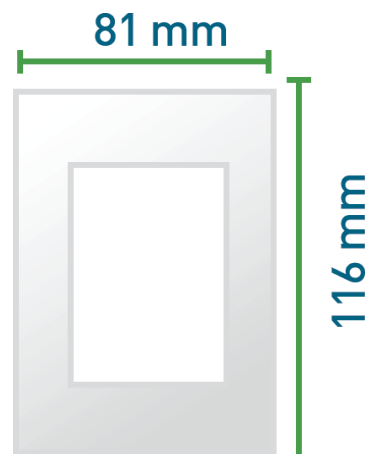

Especificaciones Técnicas, Modelo 4501

Descripción:

Tapa 1 módulo Siglo XXII - Blanca.

Código:

4501

Normas Soportadas:

IRAM NM 60669-1:2005

Marcado:

Fabricante: CAMBRE
Origen: Industria Argentina

Características:

Tapa construida en ABS en color Blanco

Dimensiones:

Alto= 116mm

Ancho= 81mm

Apto para montarse sobre bastidores 6970

Imagen del producto:

Nota: Toda la información contenida en el presente puede ser modificada por CAMBRE S.A. sin previo aviso.

Cambre I.C. Y F.S.A

Calle Haendel Lote 4 (1619) Centro Industrial Garín – Prov. de Buenos Aires. Argentina
Tel: +54 (0) 3327)41-4000 al 4005 - Fax: +54 (0) 3327 41 4006 – www.cambre.com.ar