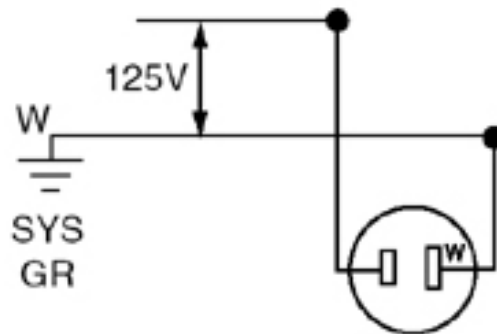

NEMA : 1-15P

Normas y certificaciones : UL/CSA

Polo : 2

Rango de diámetro del cable : 18-12 AWG

Rango del cable : .245 - .655

Tornillos de montaje : Acero recubierto en zinc

Voltaje : 125 V

Wiring Diagram