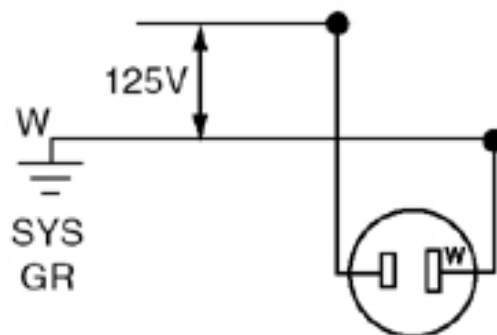

Wiring Diagram