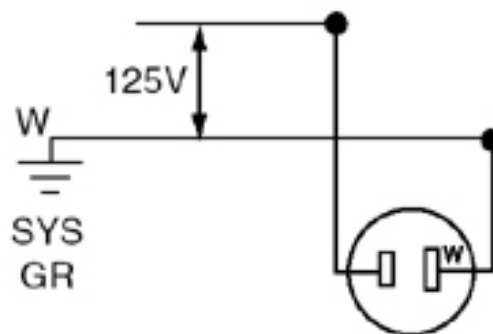

Wiring Diagram